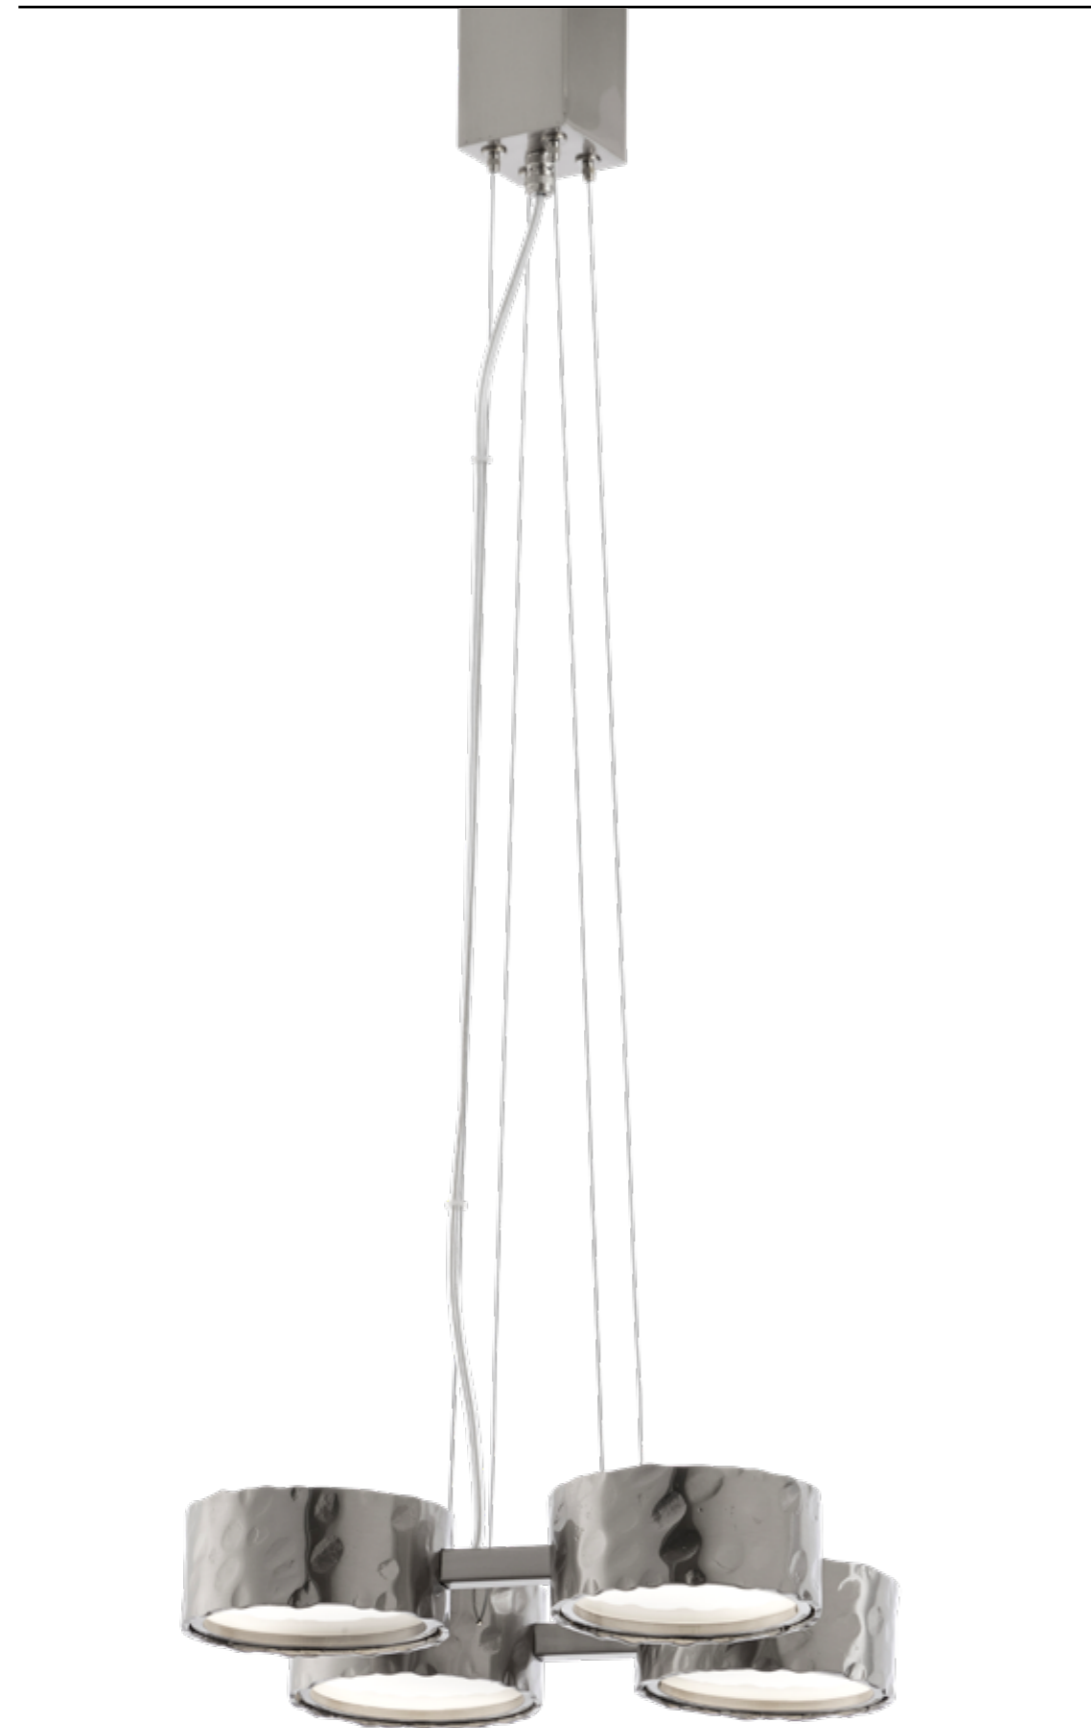

> **21088/V3-CB**

Ø 53 cm. - H.70 cm. 30W Strip Led

< **21211/SG-GB**

Ø 92x22 cm. - H.7 cm 30W Strip Led

^ **21216/A2-CB**

Ø 26 cm. - H.6 cm. Sp.16 cm.
15W Strip Led

> **21215/A1-NB**

Ø 11,5 cm. - H.6 cm. Sp.17 cm.
7,5W Strip Led

> **21400/30-CB**
Ø 102 cm. - H.138 cm. 180W Strip Led

> **21205/SR4-RB**

Ø 60x11,5 cm. H.5 cm.
30W Strip Led

> **21210/SM-RS**
Ø 11,5 cm. - H.66 cm. 15W Strip Led

< **21080/S1-RB**
Ø 22 cm. - H.24 cm. 15W Strip Led

> **21217/AS-RB**
Ø 11,5cm. - H.11,5 cm. Sp.5 cm. 7,5W Strip Led

> **21093/P-RB**
Ø 50 cm. - H.173 cm. 30W Strip Led

> **21214/V2-RB**

Ø 30 cm. - H.49 cm. 15W Strip Led

> **21087/V2-NS**

Ø 50 cm. - H.68 cm. 30W Strip Led

> **21090/AS-CS**

Ø 22 cm. - H.22 cm. Sp.7 cm.
15W Strip Led

^ **21084/3-NB**
Ø 57 cm. - H.10 cm. 45W Strip Led

< **21206/4-NB**
Ø 28x28 cm. - H.5 cm. 30W Strip Led

> **21219/LG-CS**

Ø 26 cm. - H.38 cm. 7,5W Strip Led