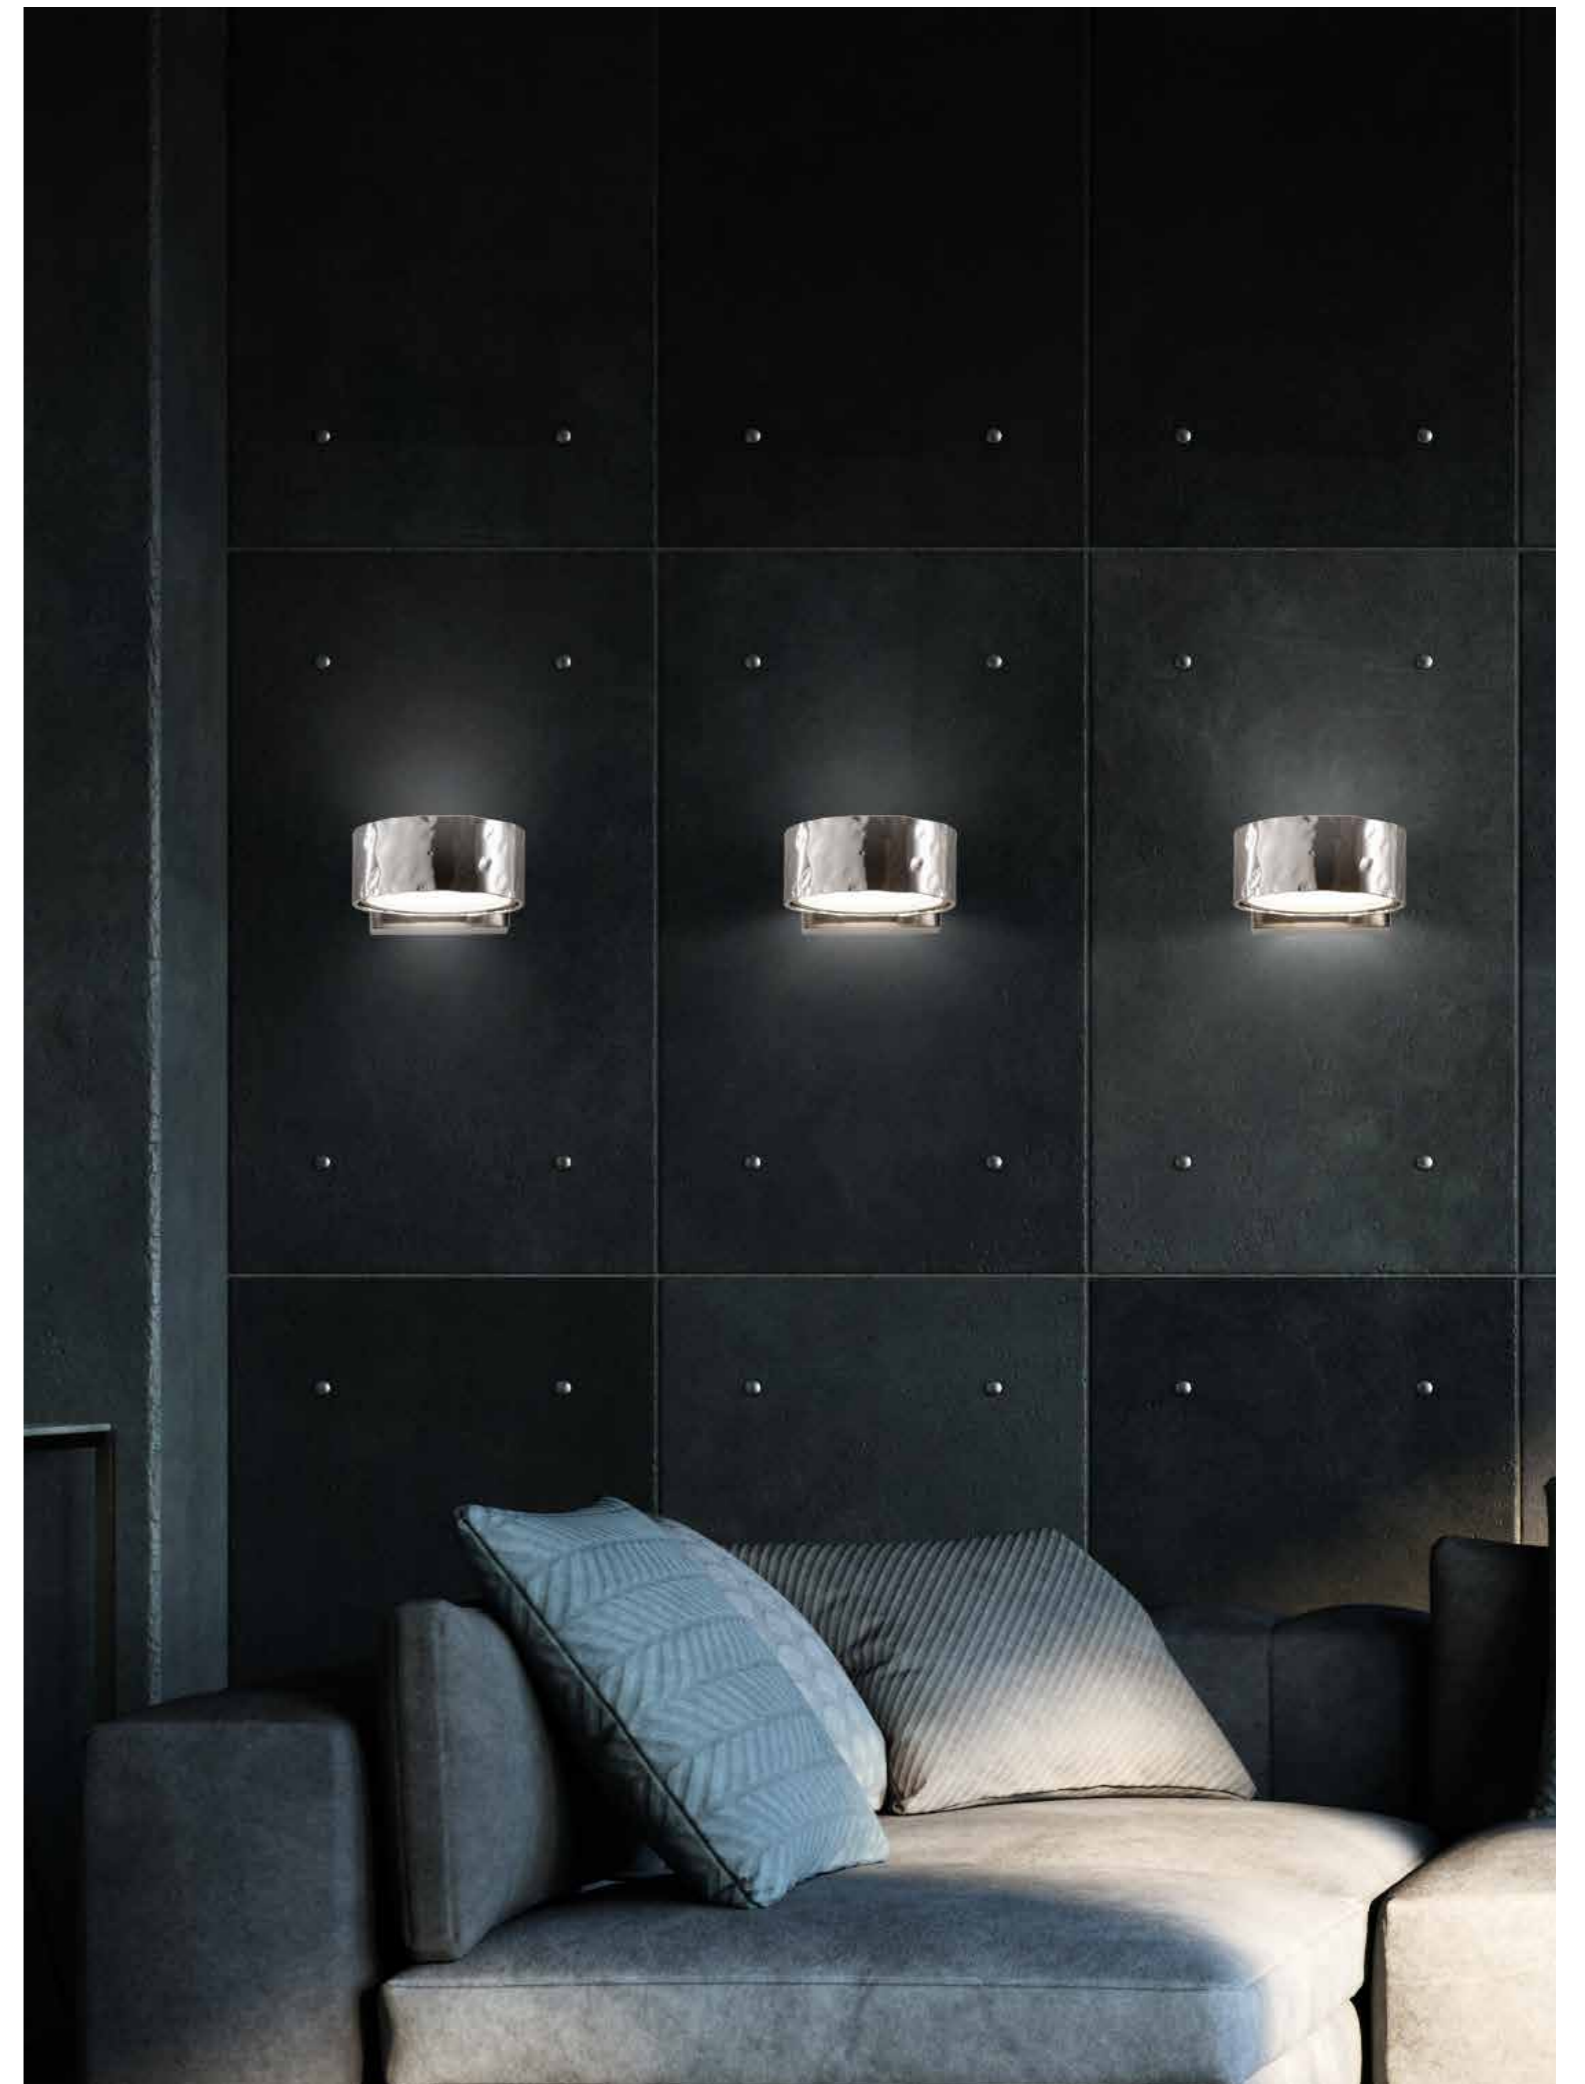

> **21088/V3-CB**

Ø 53 cm. - H.70 cm. 30W Strip Led

< **21211/SG-GB**

Ø 92x22 cm. - H.7 cm 30W Strip Led

^ **21216/A2-CB**

Ø 26 cm. - H.6 cm. Sp.16 cm.
15W Strip Led

> **21215/A1-NB**

Ø 11,5 cm. - H.6 cm. Sp.17 cm.
7,5W Strip Led

> **21400/30-CB**
Ø 102 cm. - H.138 cm. 180W Strip Led

> **21205/SR4-RB**

Ø 60x11,5 cm. H.5 cm.
30W Strip Led

> **21210/SM-RS**
Ø 11,5 cm. - H.66 cm. 15W Strip Led

< **21080/S1-RB**
Ø 22 cm. - H.24 cm. 15W Strip Led